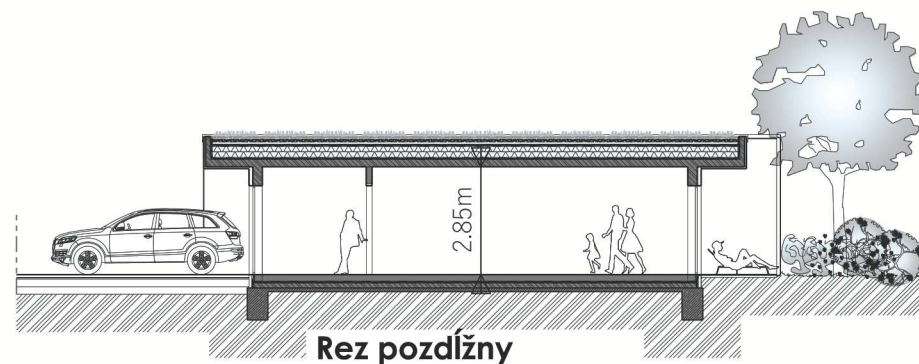

Legenda 1.NP (prízemie)

Č.	Účel	m²
101	Záďverie	4,37
102	Šatník	5,36
103	Chodba	2,62
104	Parkovanie golfový vozík	6,38
105	Izba	13,13
106	WC	1,80
107	Kúpeľňa	5,07
108	Kuchyňa	9,05
109	Obývací Izba	23,11
110	Izba	10,75
Úžitková plocha		81,61
Zastavaná plocha (konštrukcia)		86,70
111	Terasa	13,20

10

Rez pozdĺžny