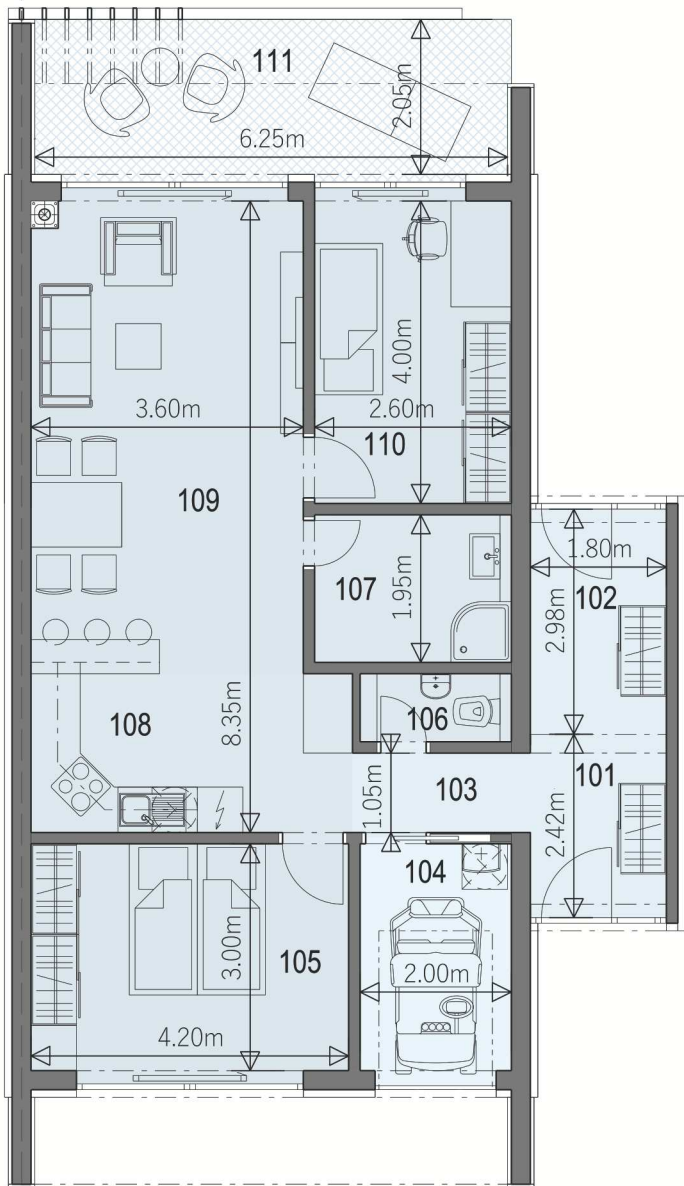

1m 2m 4m

10

Parcela
328 m²

Spevnené
plochy
79 m²

Záhrada
142 m²

Interiér
81,61 m²

Terasa
13,20 m²

3 izby +
parkovanie
golfový
vozík

Legenda 1.NP (prízemie)

Č.	Účel	m ²
101	Záďverie	4,37
102	Šatník	5,36
103	Chodba	2,62
104	Parkovanie golfový vozík	6,38
105	Izba	13,13
106	WC	1,80
107	Kúpeľňa	5,07
108	Kuchyňa	9,05
109	Obývací Izba	23,11
110	Izba	10,75
Úžitková plocha		81,61
Zastavaná plocha (konštrukcia)		86,70
111	Terasa	13,20