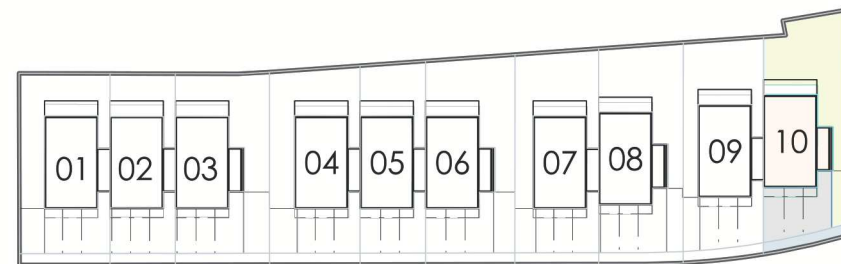

Legenda 1.NP (prízemie)

Č.	Účel	m²
101	Záďverie	4,37
102	Šatník	5,36
103	Chodba	2,62
104	Parkovanie golfový vozík	6,38
105	Izba	13,13
106	WC	1,80
107	Kúpeľňa	5,07
108	Kuchyňa	9,05
109	Obývací Izba	23,11
110	Izba	10,75
Úžitková plocha		81,61
Zastavaná plocha (konštrukcia)		86,70
111	Terasa	13,20

10

Rez pozdĺžny