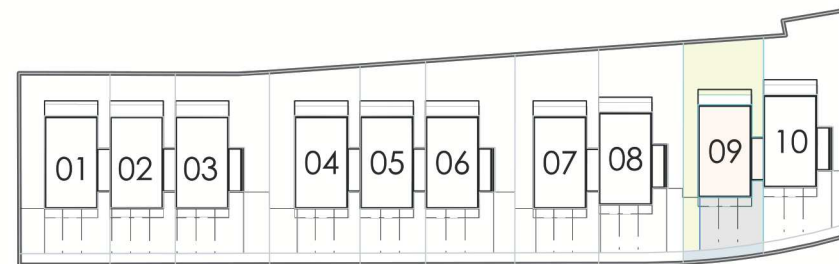

09

Parcela
308 m²

Spevnené
plochy
75 m²

Záhrada
129 m²

Interiér
81,61 m²

Terasa
13,20 m²

3 izby +
parkovanie
golfový
vozík

Legenda 1.NP (prízemie)

Č.	Účel	m²
101	Zádverie	4,37
102	Šatník	5,36
103	Chodba	2,62
104	Parkovanie golfový vozík	6,38
105	Izba	13,13
106	WC	1,80
107	Kúpeľňa	5,07
108	Kuchyňa	9,05
109	Obývacia Izba	23,11
110	Izba	10,75
Úžitková plocha		81,61
Zastavaná plocha (konštrukcia)		86,70
111	Terasa	13,20

09

Rez pozdĺžny