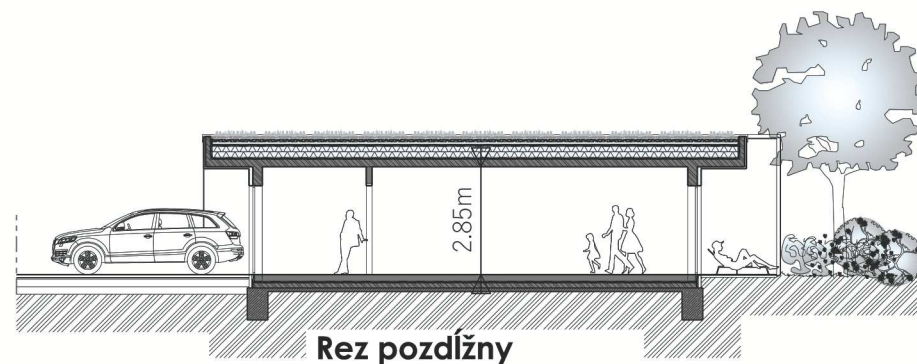

09

Parcela
308 m²

Spevnené
plochy
75 m²

Záhrada
129 m²

Interiér
81,61 m²

Terasa
13,20 m²

3 izby +
parkovanie
golfový
vozík

Legenda 1.NP (prízemie)

Č.	Účel	m²
101	Zádverie	4,37
102	Šatník	5,36
103	Chodba	2,62
104	Parkovanie golfový vozík	6,38
105	Izba	13,13
106	WC	1,80
107	Kúpeľňa	5,07
108	Kuchyňa	9,05
109	Obývacia Izba	23,11
110	Izba	10,75
Úžitková plocha		81,61
Zastavaná plocha (konštrukcia)		86,70
111	Terasa	13,20

09

Rez pozdĺžny