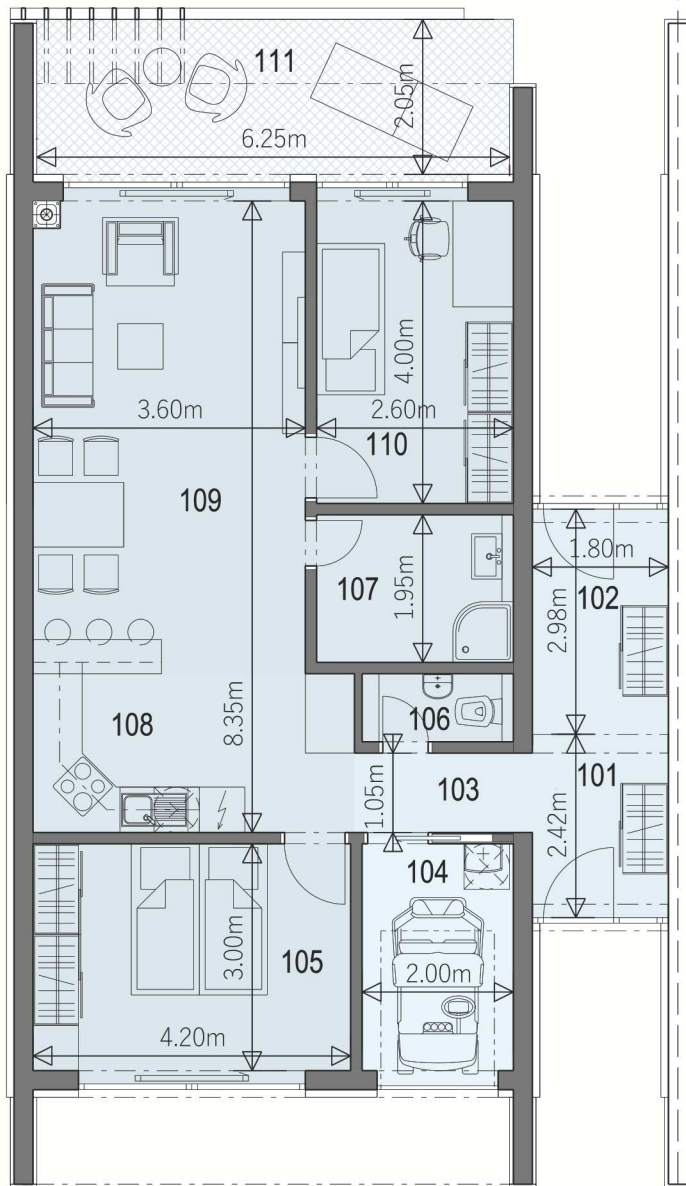

1m 2m 4m

09

Parcela
308 m²

Spevnené
plochy
75 m²

Záhrada
129 m²

Interiér
81,61 m²

Terasa
13,20 m²

3 izby +
parkovanie
golfový
vozík

Legenda 1.NP (prízemie)

Č.	Účel	m ²
101	Zádverie	4,37
102	Šatník	5,36
103	Chodba	2,62
104	Parkovanie golfový vozík	6,38
105	Izba	13,13
106	WC	1,80
107	Kúpeľňa	5,07
108	Kuchyňa	9,05
109	Obývacia Izba	23,11
110	Izba	10,75
Úžitková plocha		81,61
Zastavaná plocha (konštrukcia)		86,70
111	Terasa	13,20