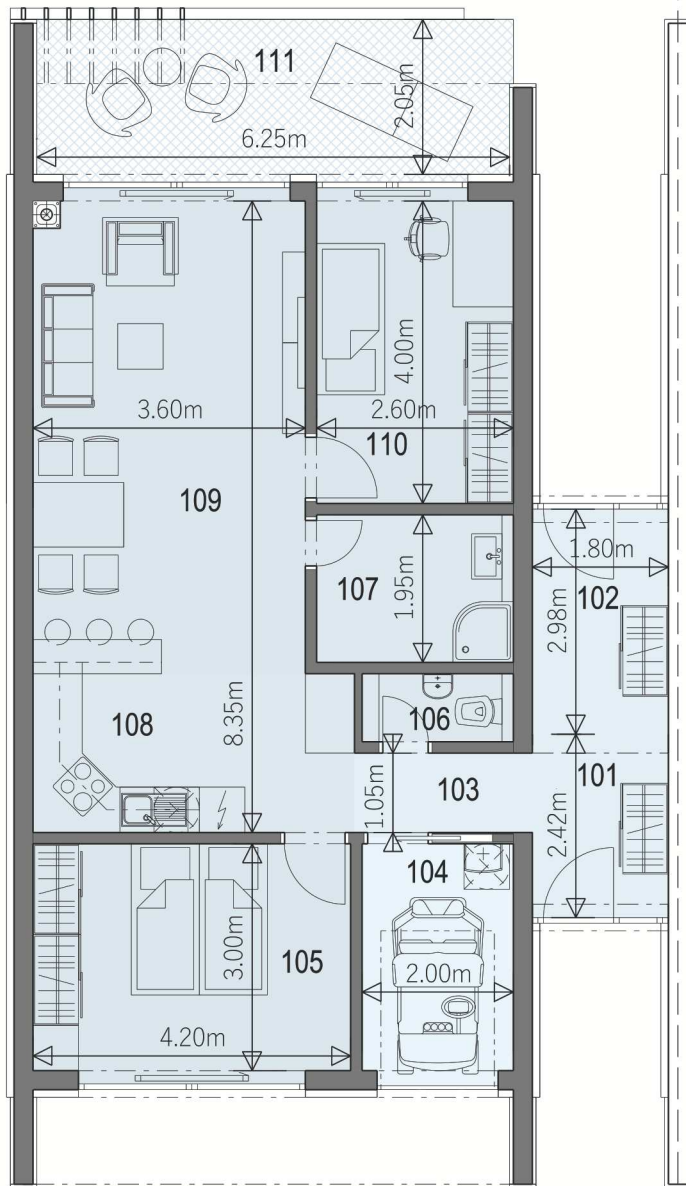

1m 2m 4m

07

Parcela
312 m²

Spevnené
plochy
69 m²

Záhrada
138 m²

Interiér
81,61 m²

Terasa
13,20 m²

3 izby +
parkovanie
golfový
vozík

Legenda 1.NP (prízemie)

Č.	Účel	m ²
101	Záďverie	4,37
102	Šatník	5,36
103	Chodba	2,62
104	Parkovanie golfový vozík	6,38
105	Izba	13,13
106	WC	1,80
107	Kúpeľňa	5,07
108	Kuchyňa	9,05
109	Obývacia Izba	23,11
110	Izba	10,75
	Úžitková plocha	81,61
	Zastavaná plocha (konštrukcia)	86,70
111	Terasa	13,20