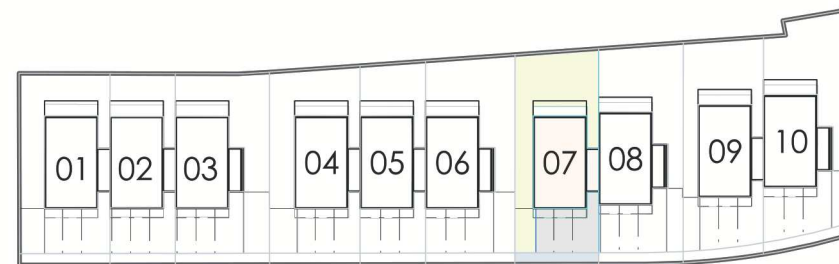

07

Parcela
312 m²

Spevnené
plochy
69 m²

Záhrada
138 m²

Interiér
81,61 m²

Terasa
13,20 m²

3 izby +
parkovanie
golfový
vozík

Legenda 1.NP (prízemie)

Č.	Účel	m²
101	Záďverie	4,37
102	Šatník	5,36
103	Chodba	2,62
104	Parkovanie golfový vozík	6,38
105	Izba	13,13
106	WC	1,80
107	Kúpeľňa	5,07
108	Kuchyňa	9,05
109	Obývacia Izba	23,11
110	Izba	10,75
	Úžitková plocha	81,61
	Zastavaná plocha (konštrukcia)	86,70
111	Terasa	13,20

07

Rez pozdĺžny