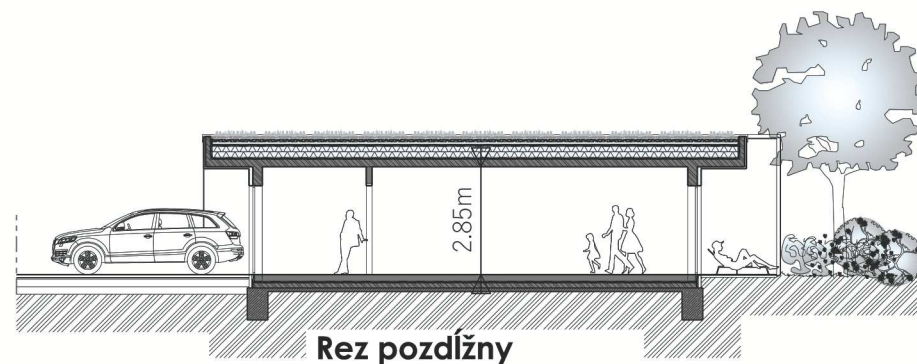

07

Parcela
312 m²

Spevnené
plochy
69 m²

Záhrada
138 m²

Interiér
81,61 m²

Terasa
13,20 m²

3 izby +
parkovanie
golfový
vozík

Legenda 1.NP (prízemie)

Č.	Účel	m²
101	Záďverie	4,37
102	Šatník	5,36
103	Chodba	2,62
104	Parkovanie golfový vozík	6,38
105	Izba	13,13
106	WC	1,80
107	Kúpeľňa	5,07
108	Kuchyňa	9,05
109	Obývacia Izba	23,11
110	Izba	10,75
	Úžitková plocha	81,61
	Zastavaná plocha (konštrukcia)	86,70
111	Terasa	13,20

07

Rez pozdĺžny