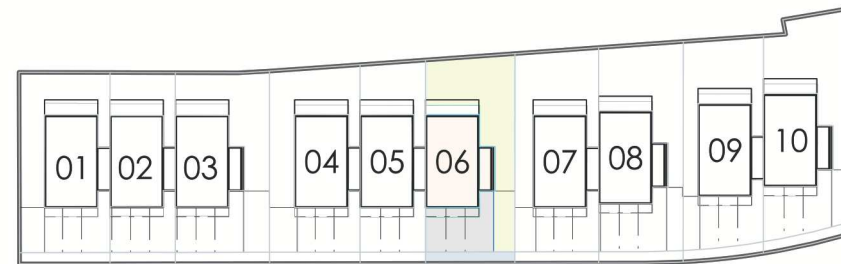

Legenda 1.NP (prízemie)

Č.	Účel	m²
101	Zádverie	4,37
102	Šatník	5,36
103	Chodba	2,62
104	Parkovanie golfový vozík	6,38
105	Izba	13,13
106	WC	1,80
107	Kúpeľňa	5,07
108	Kuchyňa	9,05
109	Obývacia Izba	23,11
110	Izba	10,75
Úžitková plocha		81,61
Zastavaná plocha (konštrukcia)		86,70
111	Terasa	13,20

06