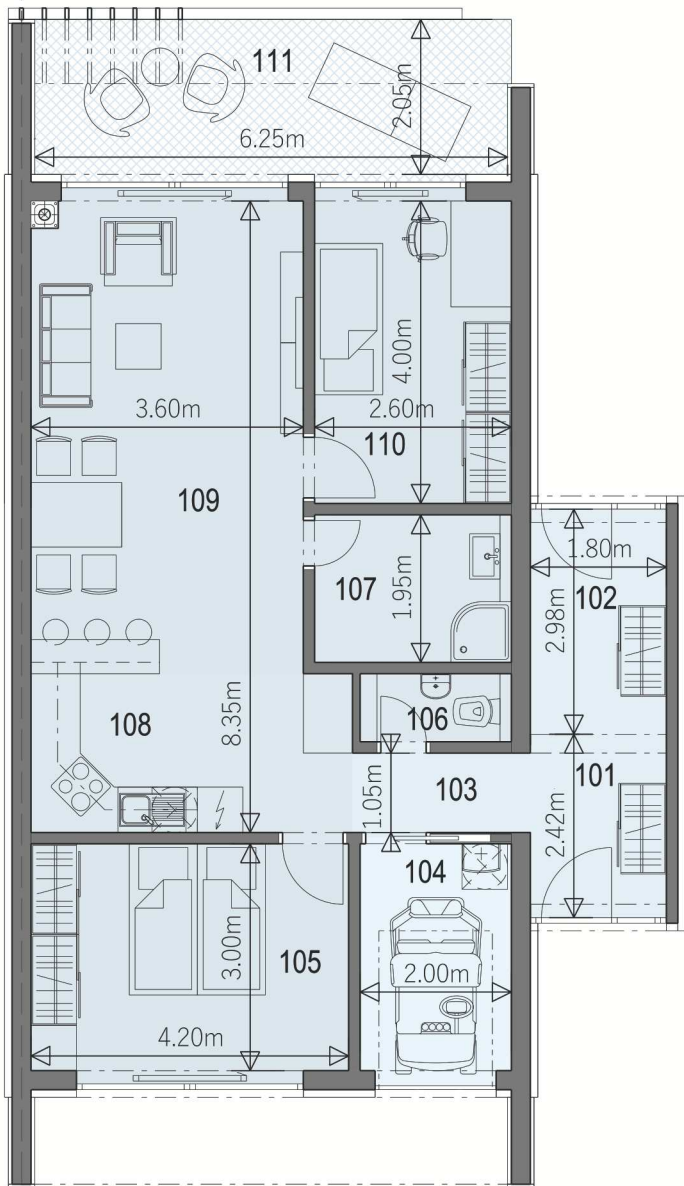

1m 2m 4m

06

Parcela
323 m²

Spevnené
plochy
75 m²

Záhrada
141 m²

Interiér
81,61 m²

Terasa
13,20 m²

3 izby +
parkovanie
golfový
vozík

Legenda 1.NP (prízemie)

Č.	Účel	m ²
101	Zádverie	4,37
102	Šatník	5,36
103	Chodba	2,62
104	Parkovanie golfový vozík	6,38
105	Izba	13,13
106	WC	1,80
107	Kúpeľňa	5,07
108	Kuchyňa	9,05
109	Obývacia Izba	23,11
110	Izba	10,75
Úžitková plocha		81,61
Zastavaná plocha (konštrukcia)		86,70
111	Terasa	13,20