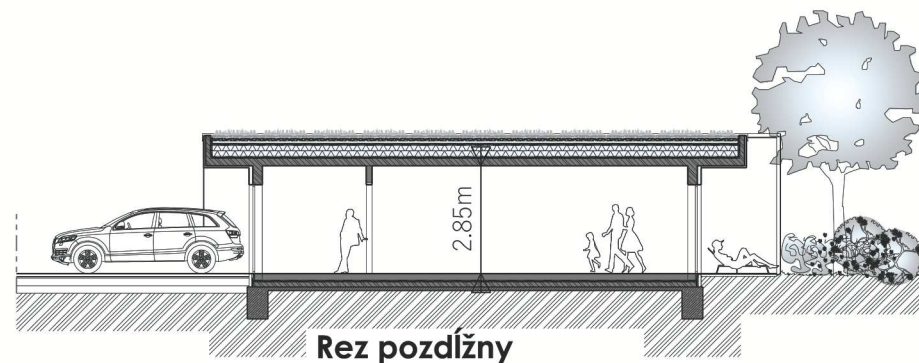

Legenda 1.NP (prízemie)

Č.	Účel	m²
101	Zádverie	4,37
102	Šatník	5,36
103	Chodba	2,62
104	Parkovanie golfový vozík	6,38
105	Izba	13,13
106	WC	1,80
107	Kúpeľňa	5,07
108	Kuchyňa	9,05
109	Obývacia Izba	23,11
110	Izba	10,75
Úžitková plocha		81,61
Zastavaná plocha (konštrukcia)		86,70
111	Terasa	13,20

06