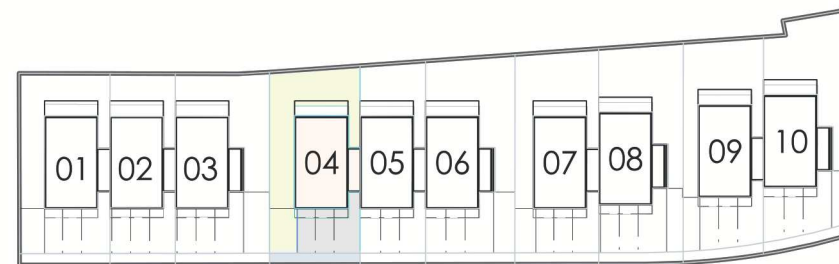

04

Parcela
310 m²

Spevnené
plochy
70 m²

Záhrada
134 m²

Interiér
81,61 m²

Terasa
13,20 m²

3 izby +
parkovanie
golfový
vozík

Legenda 1.NP (prízemie)

Č.	Účel	m²
101	Záďverie	4,37
102	Šatník	5,36
103	Chodba	2,62
104	Parkovanie golfový vozík	6,38
105	Izba	13,13
106	WC	1,80
107	Kúpeľňa	5,07
108	Kuchyňa	9,05
109	Obývacia Izba	23,11
110	Izba	10,75
Úžitková plocha		81,61
Zastavaná plocha (konštrukcia)		86,70
111	Terasa	13,20

04