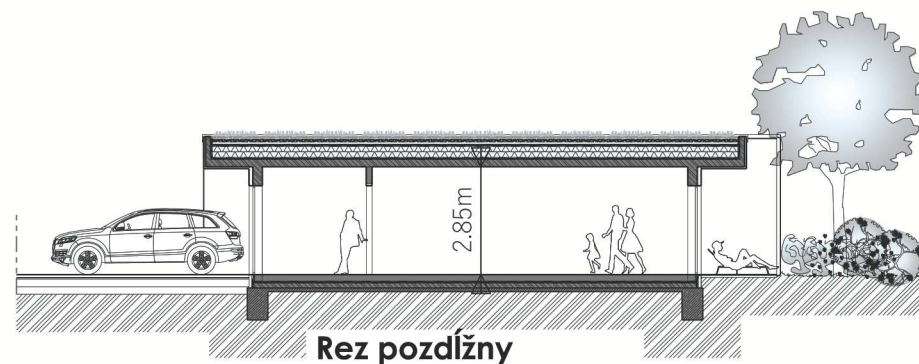

03

Parcela
314 m²

Spevnené
plochy
77 m²

Záhrada
130 m²

Interiér
81,61 m²

Terasa
13,20 m²

3 izby +
parkovanie
golfový
vozík

Legenda 1.NP (prízemie)

Č.	Účel	m²
101	Záďverie	4,37
102	Šatník	5,36
103	Chodba	2,62
104	Parkovanie golfový vozík	6,38
105	Izba	13,13
106	WC	1,80
107	Kúpeľňa	5,07
108	Kuchyňa	9,05
109	Obývacia Izba	23,11
110	Izba	10,75
Úžitková plocha		81,61
Zastavaná plocha (konštrukcia)		86,70
111	Terasa	13,20

03

Rez pozdĺžny