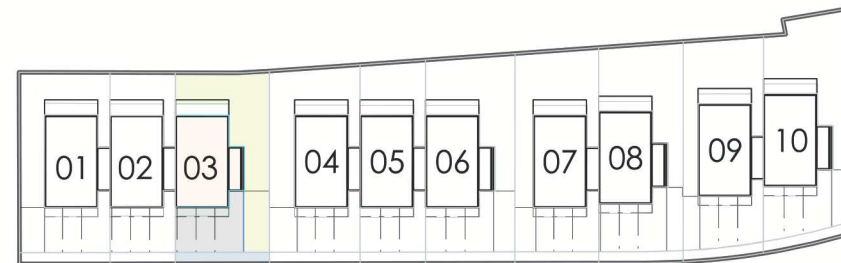

03

Parcela
314 m²

Spevnené
plochy
77 m²

Záhrada
130 m²

Interiér
81,61 m²

Terasa
13,20 m²

3 izby +
parkovanie
golfový
vozík

Legenda 1.NP (prízemie)

Č.	Účel	m²
101	Záďverie	4,37
102	Šatník	5,36
103	Chodba	2,62
104	Parkovanie golfový vozík	6,38
105	Izba	13,13
106	WC	1,80
107	Kúpeľňa	5,07
108	Kuchyňa	9,05
109	Obývacia Izba	23,11
110	Izba	10,75
Úžitková plocha		81,61
Zastavaná plocha (konštrukcia)		86,70
111	Terasa	13,20

03

Rez pozdĺžny