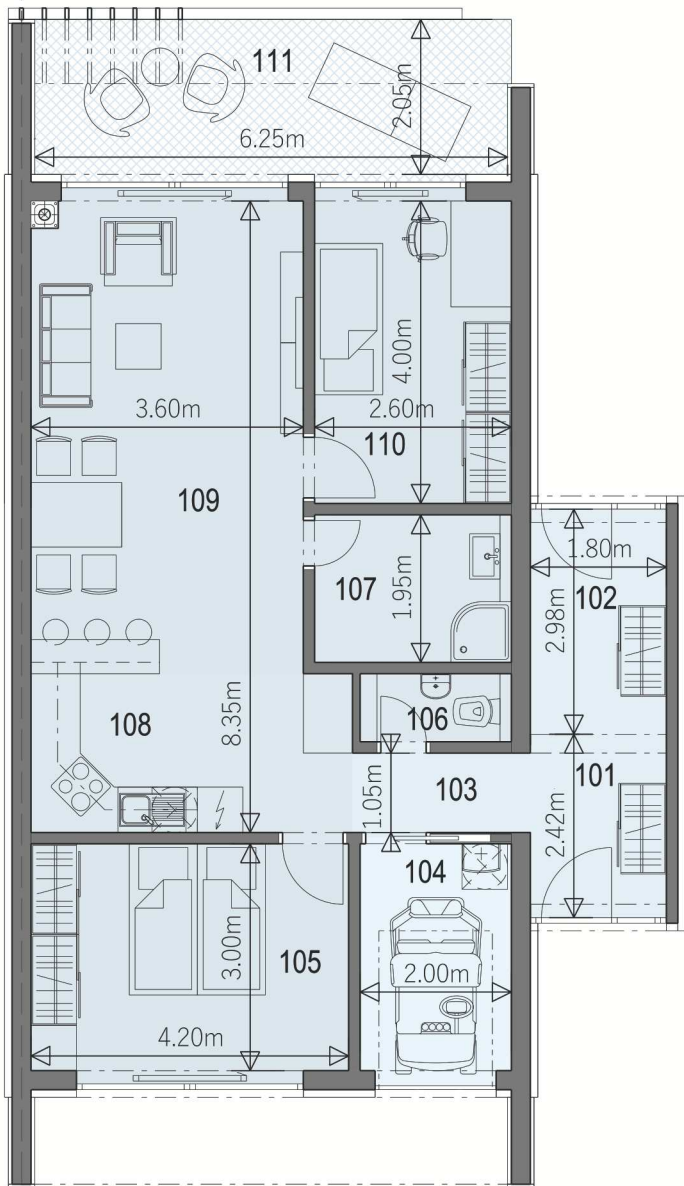

1m 2m 4m

03

Parcela
314 m²

Spevnené
plochy
77 m²

Záhrada
130 m²

Interiér
81,61 m²

Terasa
13,20 m²

3 izby +
parkovanie
golfový
vozík

Legenda 1.NP (prízemie)

Č.	Účel	m ²
101	Záďverie	4,37
102	Šatník	5,36
103	Chodba	2,62
104	Parkovanie golfový vozík	6,38
105	Izba	13,13
106	WC	1,80
107	Kúpeľňa	5,07
108	Kuchyňa	9,05
109	Obývacia Izba	23,11
110	Izba	10,75
Úžitková plocha		81,61
Zastavaná plocha (konštrukcia)		86,70
111	Terasa	13,20