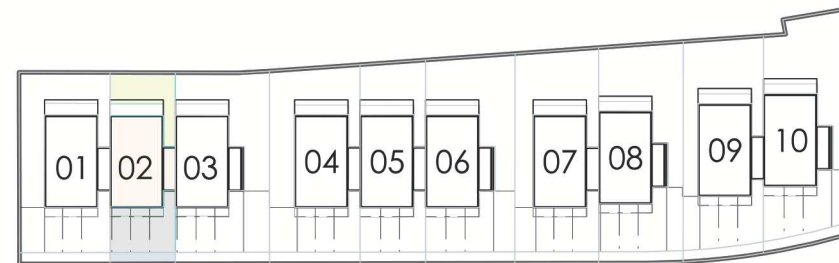

02

Parcela
218 m²

Spevnené
plochy
68 m²

Záhrada
45 m²

Interiér
81,61 m²

Terasa
13,20 m²

3 izby +
parkovanie
golfový
vozík

Legenda 1.NP (prízemie)

Č.	Účel	m²
101	Zádvrie	4,37
102	Šatník	5,36
103	Chodba	2,62
104	Parkovanie golfový vozík	6,38
105	Izba	13,13
106	WC	1,80
107	Kúpeľňa	5,07
108	Kuchyňa	9,05
109	Obývací Izba	23,11
110	Izba	10,75
Úžitková plocha		81,61
Zastavaná plocha (konštrukcia)		86,70
111	Terasa	13,20

02