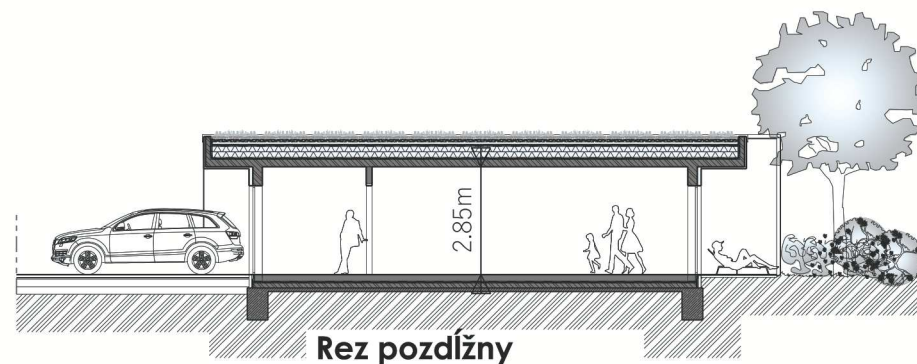

02

Parcela
218 m²

Spevnené
plochy
68 m²

Záhrada
45 m²

Interiér
81,61 m²

Terasa
13,20 m²

3 izby +
parkovanie
golfový
vozík

Legenda 1.NP (prízemie)

Č.	Účel	m²
101	Zádvrie	4,37
102	Šatník	5,36
103	Chodba	2,62
104	Parkovanie golfový vozík	6,38
105	Izba	13,13
106	WC	1,80
107	Kúpeľňa	5,07
108	Kuchyňa	9,05
109	Obývací Izba	23,11
110	Izba	10,75
Úžitková plocha		81,61
Zastavaná plocha (konštrukcia)		86,70
111	Terasa	13,20

02