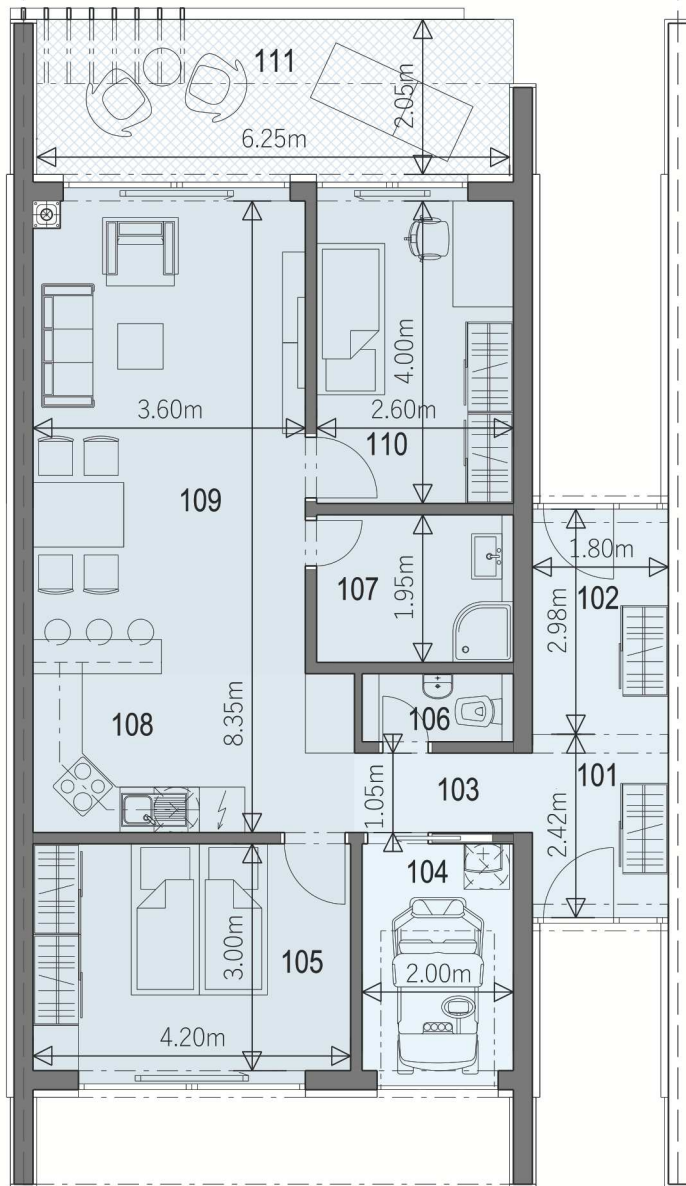

1m 2m 4m

02

Parcela
218 m²

Spevnené
plochy
68 m²

Záhrada
45 m²

Interiér
81,61 m²

Terasa
13,20 m²

3 izby +
parkovanie
golfový
vozík

Legenda 1.NP (prízemie)

Č.	Účel	m ²
101	Zádvrie	4,37
102	Šatník	5,36
103	Chodba	2,62
104	Parkovanie golfový vozík	6,38
105	Izba	13,13
106	WC	1,80
107	Kúpeľňa	5,07
108	Kuchyňa	9,05
109	Obývací Izba	23,11
110	Izba	10,75
Úžitková plocha		81,61
Zastavaná plocha (konštrukcia)		86,70
111	Terasa	13,20