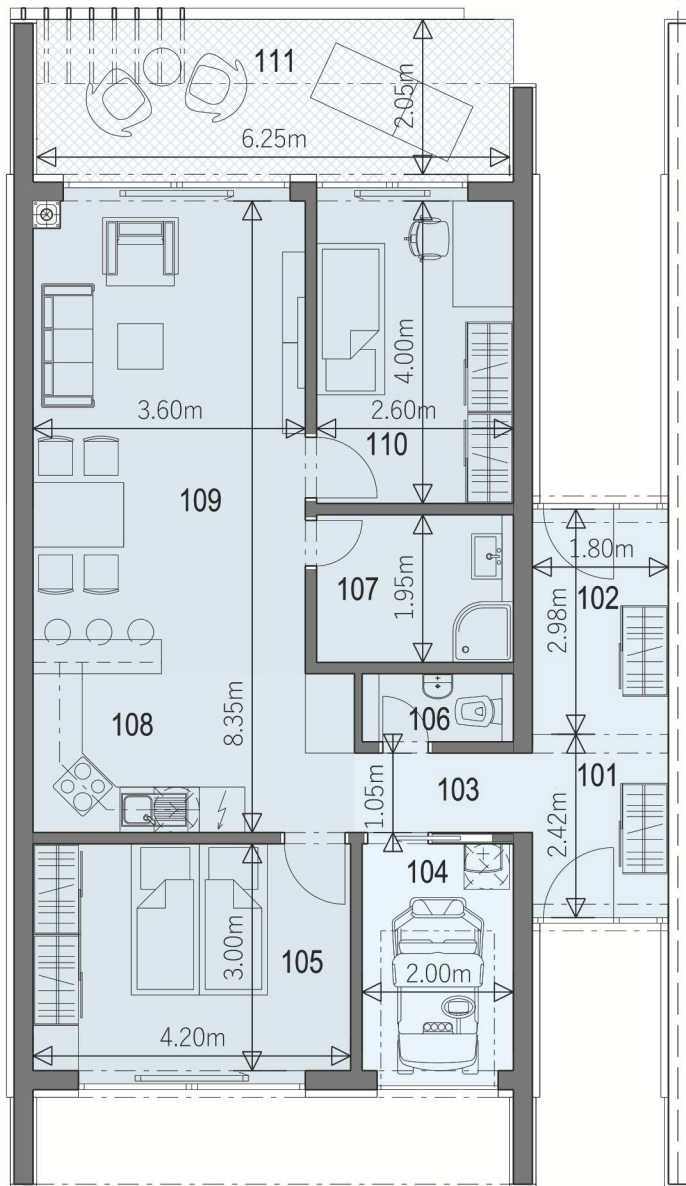

1m 2m 4m

01

Parcela
303 m²

Spevnené
plochy
73 m²

Záhrada
123 m²

Interiér
81,61 m²

Terasa
13,20 m²

3 izby +
parkovanie
golfový
vozík

Legenda 1.NP (prízemie)

Č.	Účel	m ²
101	Zádvrie	4,37
102	Šatník	5,36
103	Chodba	2,62
104	Parkovanie golfový vozík	6,38
105	Izba	13,13
106	WC	1,80
107	Kúpeľňa	5,07
108	Kuchyňa	9,05
109	Obývacia Izba	23,11
110	Izba	10,75
Úžitková plocha		81,61
Zastavaná plocha (konštrukcia)		86,70
111	Terasa	13,20