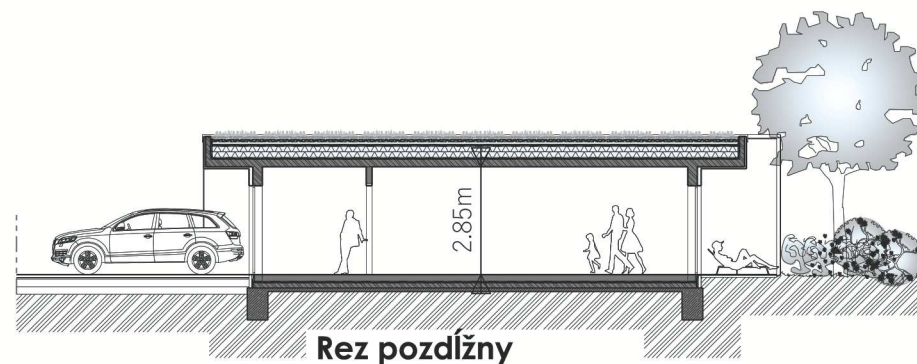

01

Parcela
303 m²

Spevnené
plochy
73 m²

Záhrada
123 m²

Interiér
81,61 m²

Terasa
13,20 m²

3 izby +
parkovanie
golfový
vozík

Legenda 1.NP (prízemie)

Č.	Účel	m²
101	Zádvrie	4,37
102	Šatník	5,36
103	Chodba	2,62
104	Parkovanie golfový vozík	6,38
105	Izba	13,13
106	WC	1,80
107	Kúpeľňa	5,07
108	Kuchyňa	9,05
109	Obývacia Izba	23,11
110	Izba	10,75
Úžitková plocha		81,61
Zastavaná plocha (konštrukcia)		86,70
111	Terasa	13,20

01