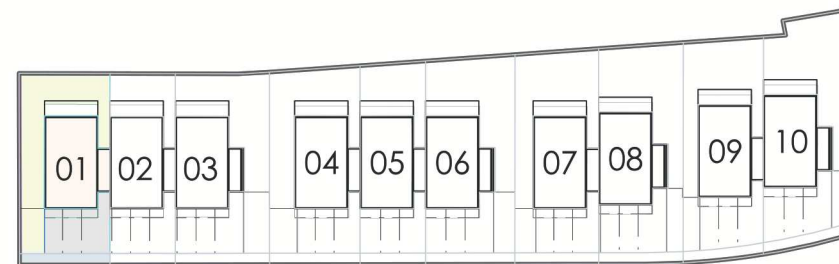

01

Parcela
303 m²

Spevnené
plochy
73 m²

Záhrada
123 m²

Interiér
81,61 m²

Terasa
13,20 m²

3 izby +
parkovanie
golfový
vozík

Legenda 1.NP (prízemie)

Č.	Účel	m²
101	Zádvrie	4,37
102	Šatník	5,36
103	Chodba	2,62
104	Parkovanie golfový vozík	6,38
105	Izba	13,13
106	WC	1,80
107	Kúpeľňa	5,07
108	Kuchyňa	9,05
109	Obývacia Izba	23,11
110	Izba	10,75
Úžitková plocha		81,61
Zastavaná plocha (konštrukcia)		86,70
111	Terasa	13,20

01